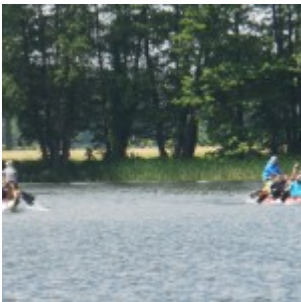

dscn0963

dscn0969